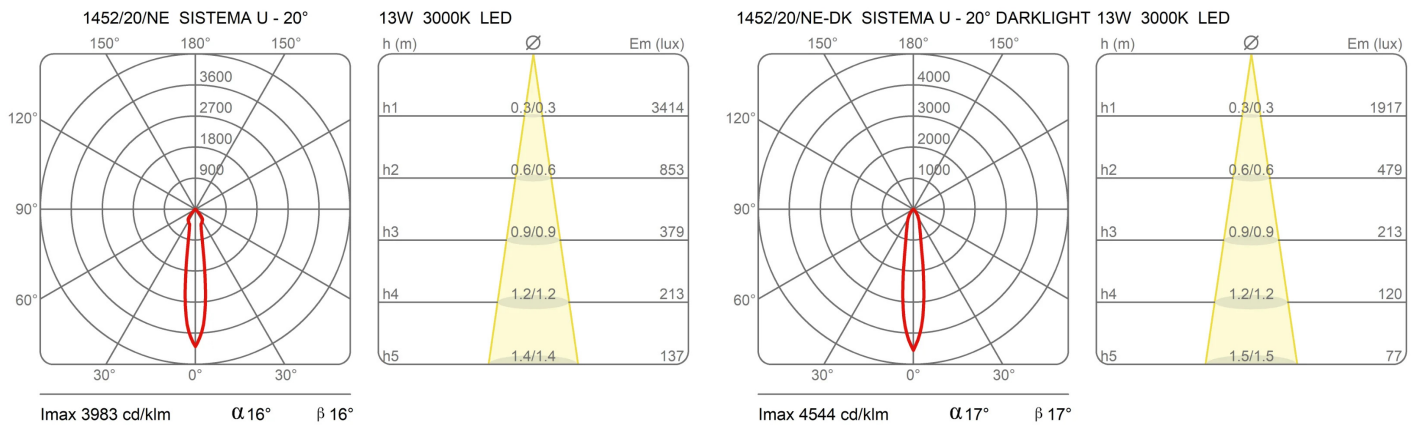

Certifications

Courbes photométriques