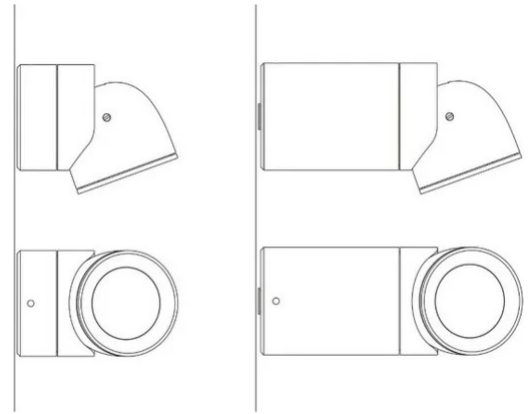

# Sistema U

Faisceau étroit - longueur 17 cm

Studio Natural

couleurs disponibles

Type d'appareil Spots Plafond

Utilisation Intérieur

230V 13 W 1950 lm

lumière directe

Spot mural à lumière directe, réglable à l'aide d'un joint spécial. Structure en aluminium peint. Source de lumière LED avec des optiques de faisceaux de lumière différentes.

Alimentation électrique intégrée dans le corps de la lampe (cod. 1452)

### Dimensions

Profondità	17 cm
Diamètre	7 cm
Poids	0.5 Kg